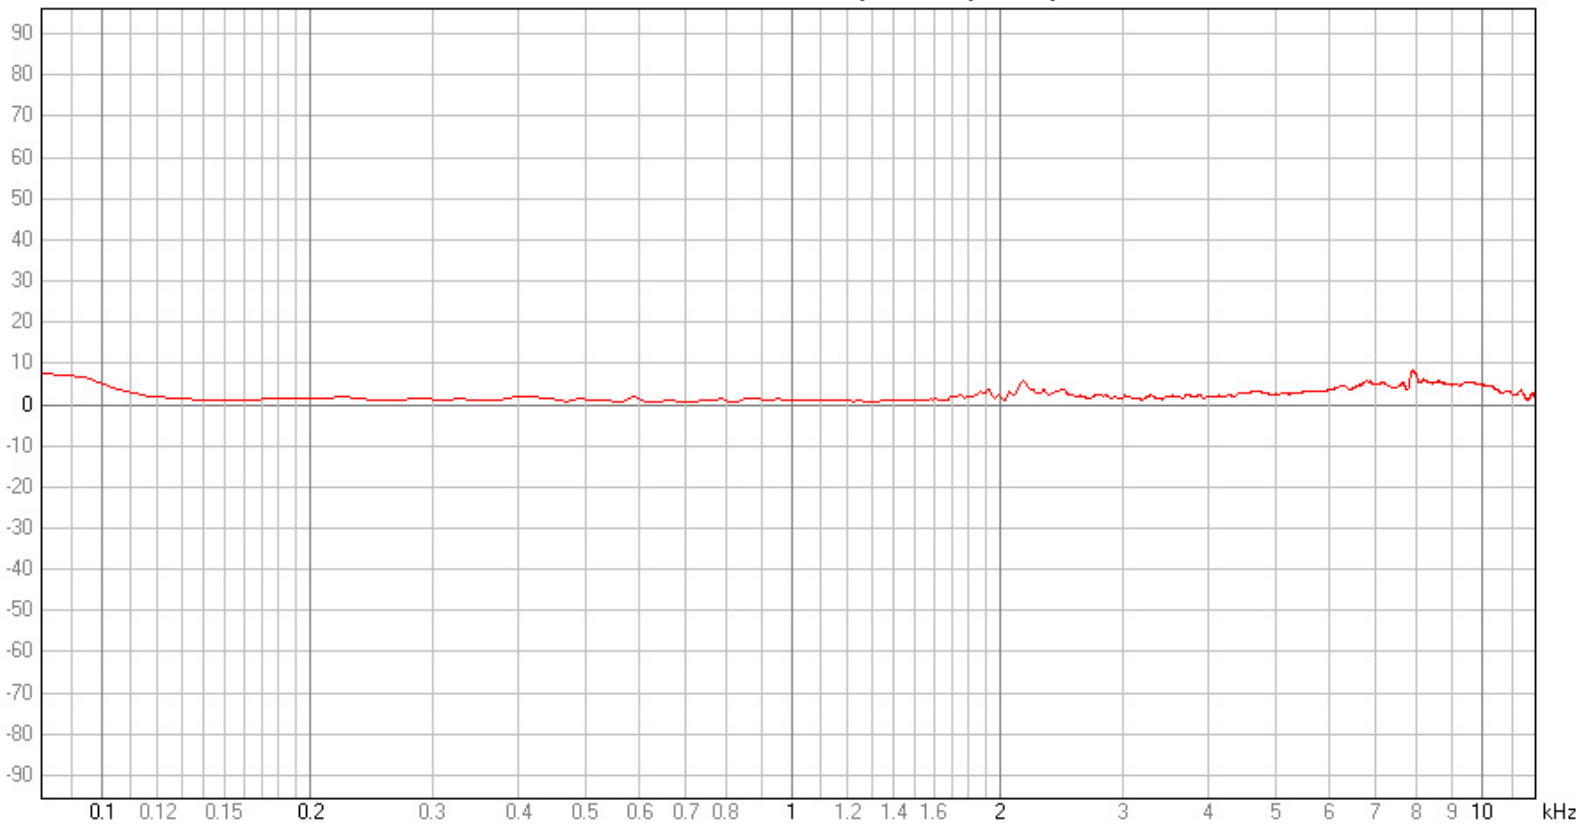

Porn Horn v2

Pa

Impulse Response (Full IR) Porn Horn v2

THD Spectrum (Full IR) Porn Horn v2 300w

Group Delay (Full IR) Porn Horn v2

Echogram (Full IR) Porn Horn v2