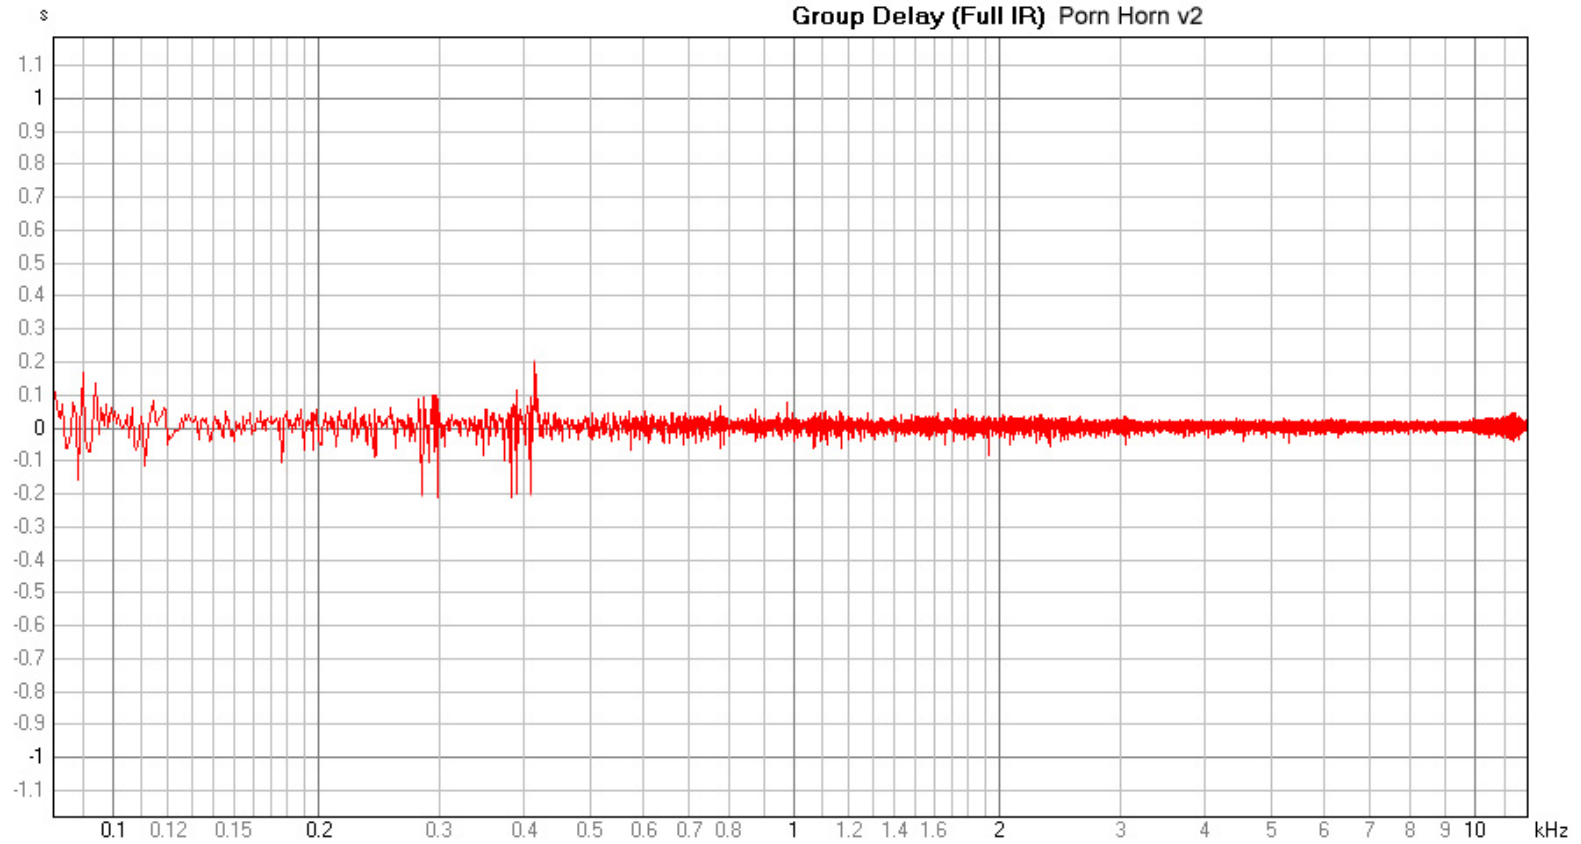

Porn Horn v2

Pa

Impulse Response (Full IR) Porn Horn v2

THD Spectrum (Full IR) Porn Horn v2 300w

Group Delay (Full IR) Porn Horn v2

Echogram (Full IR) Porn Horn v2