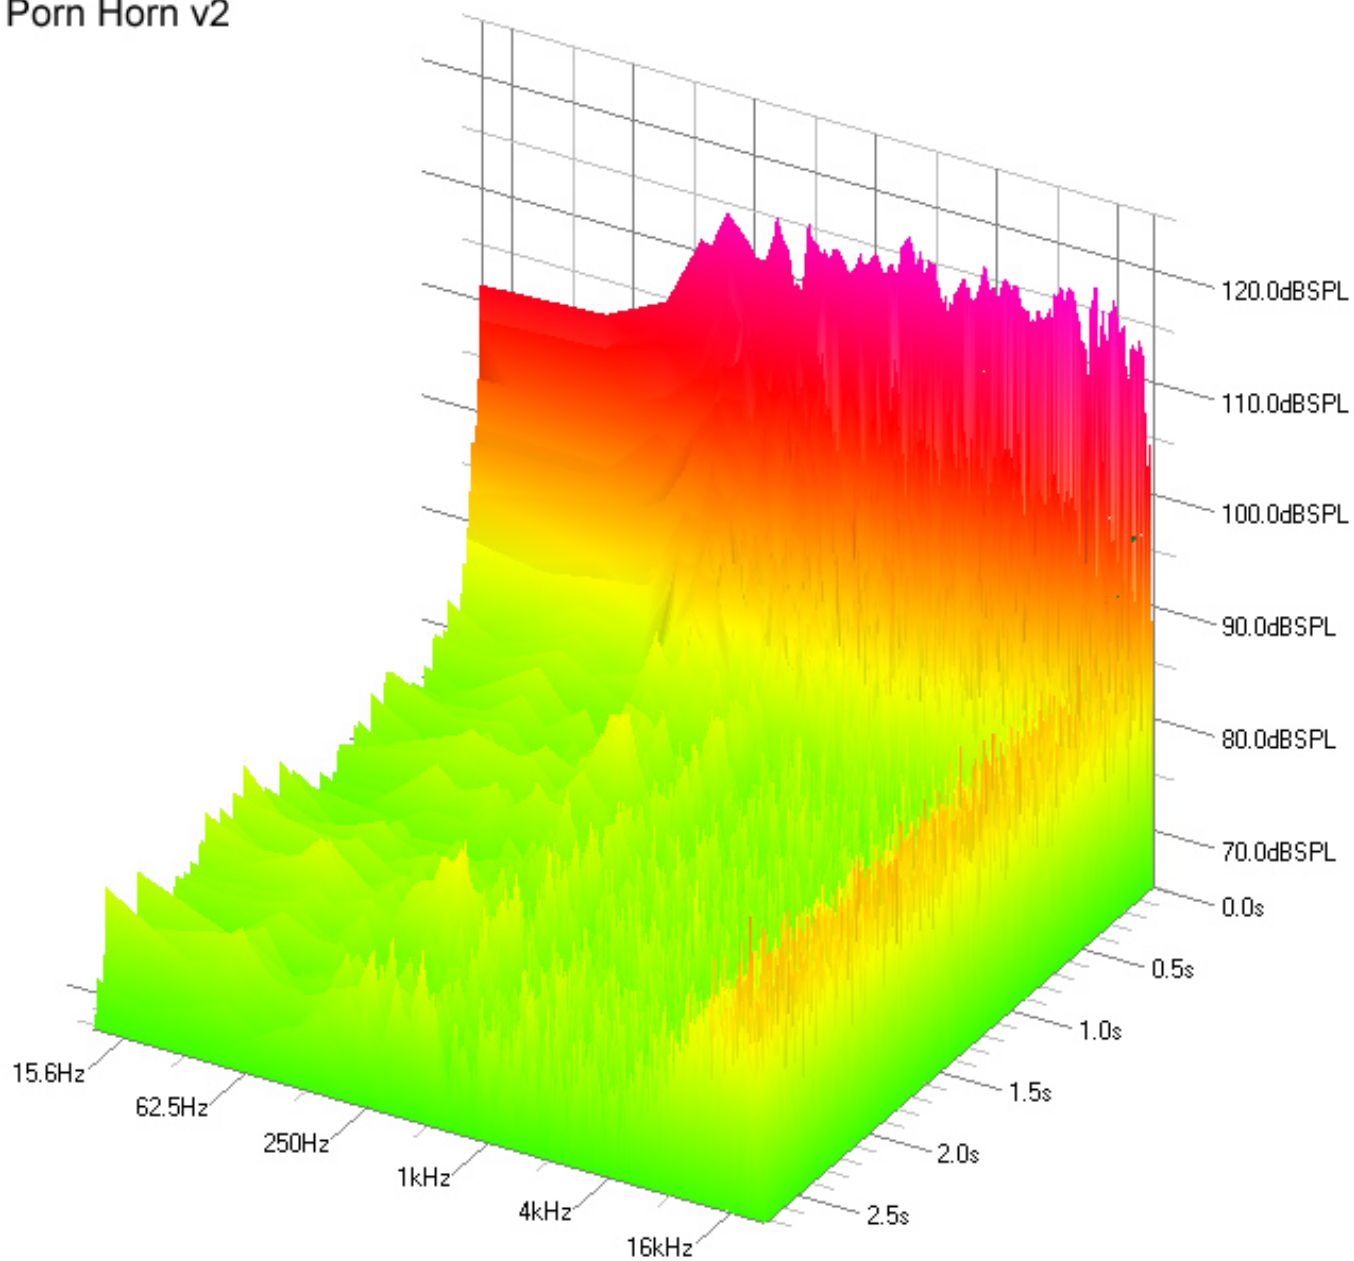

Porn Horn v2

Pa

Impulse Response (Full IR) Porn Horn v2

THD Spectrum (Full IR) Porn Horn v2 300w

Group Delay (Full IR) Porn Horn v2

Echogram (Full IR) Porn Horn v2