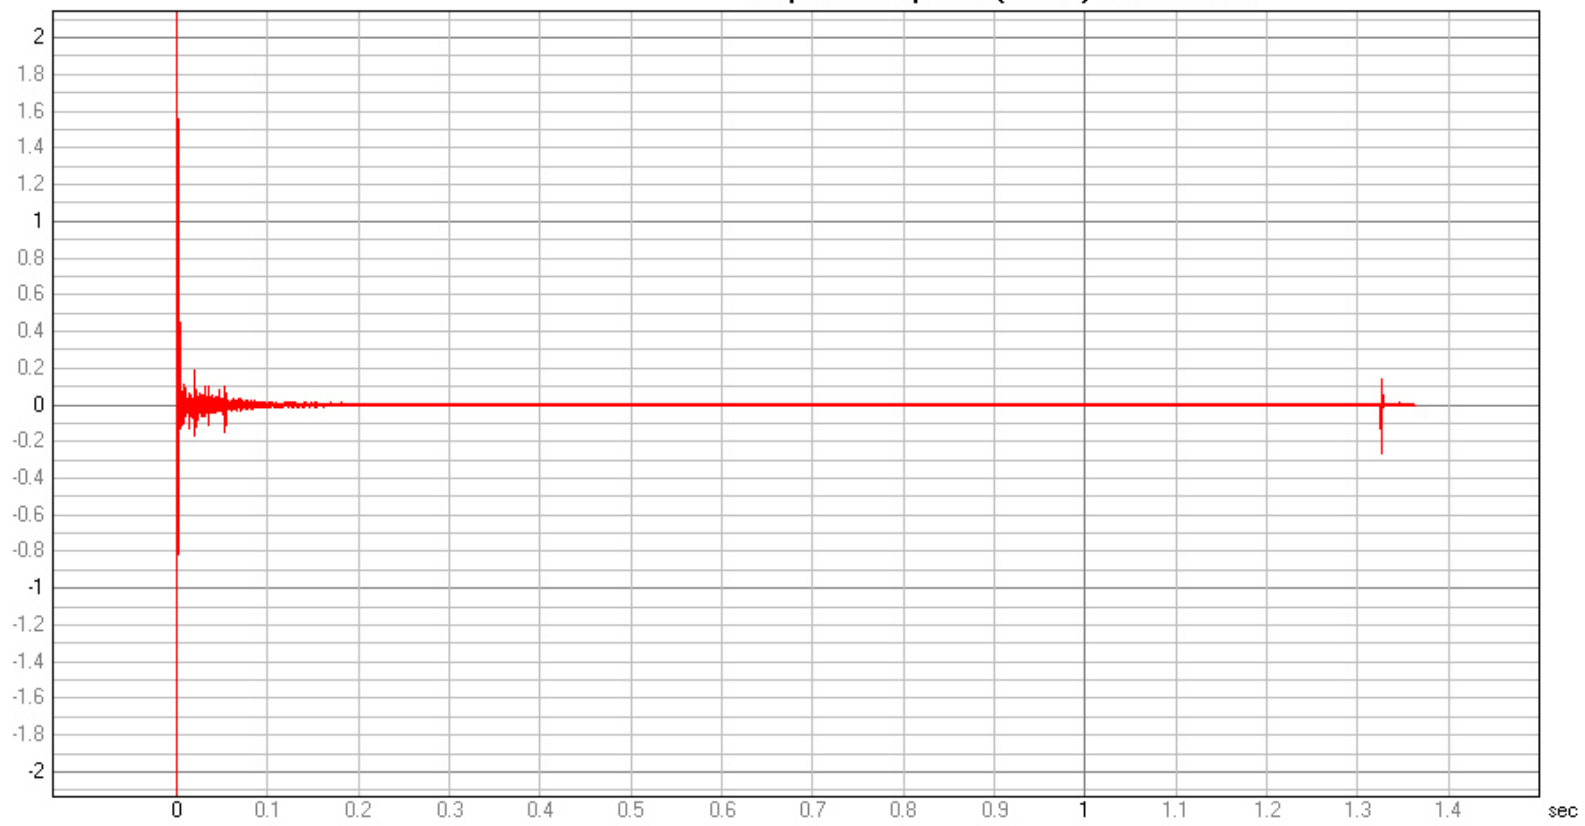

Porn Horn v2

Pa

Impulse Response (Full IR) Porn Horn v2

THD Spectrum (Full IR) Porn Horn v2 300w

Group Delay (Full IR) Porn Horn v2

Echogram (Full IR) Porn Horn v2